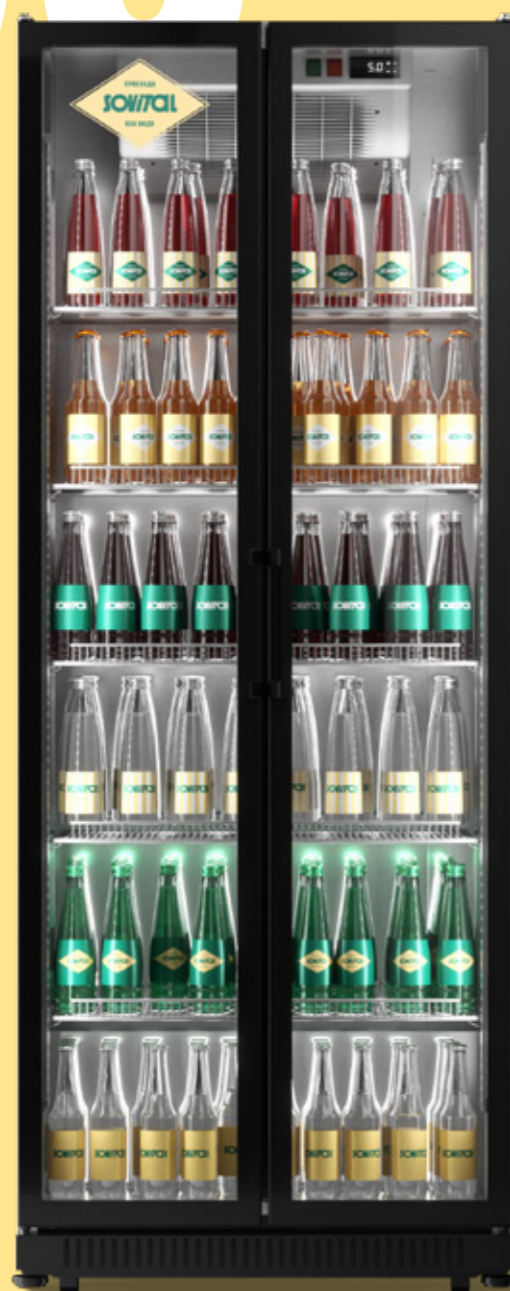

950

Объем 1014 л

Гибкость конфигурации

Нагрузка на полку до 78 кг

Яркая вертикальная LED-подсветка

EAZY 950 — выбор тех, кто не привык мелочиться

Никаких полумер: мощный компрессор, верхнее расположение агрегата для удобства обслуживания, электронный блок управления с точным контролем температуры. Потребление энергии всего 5.3 кВт/ч/сутки – мощно и экономно!

Характеристики

Объем, л	1014
Макс. загрузка, банок 0,5 л	516
Фейсинг (банок 0,5 л на полке), шт	8
Габаритные размеры (ВхШхГ), мм	2150×902×785
Занимаемая площадь, м²	~0.71
Вес нетто, кг	180
Потребление э/э (кВт/сутки)	5,3
Потребляемая мощность, Вт	540
Класс энергоэффективности	A+
Хладагент	R290
Тип испарителя	OUTDOOR (по запросу) – медно-алюминиевый испаритель с осевым вентилятором.
Тип двери	Опция: FD – дверь с рамой на алюминиевом профиле; SFD – дверь со сферическим стеклом.
Материал корпуса	Окрашенная оцинкованная сталь
Нагрузка на полку, кг	78
Электронный блок управления	Да
Доводчик двери	Да
Заменяемый стеклопакет	Да
Индивидуальный электронный паспорт	Да
Базовый замок	Опция
Электромеханический замок	Опция
Ценникодержатели (6 шт)	Опция
Вместимость в контейнер (20/40)	14/30
Вместимость в еврофуру, шт	42

FD

SFD

OUTDOOR