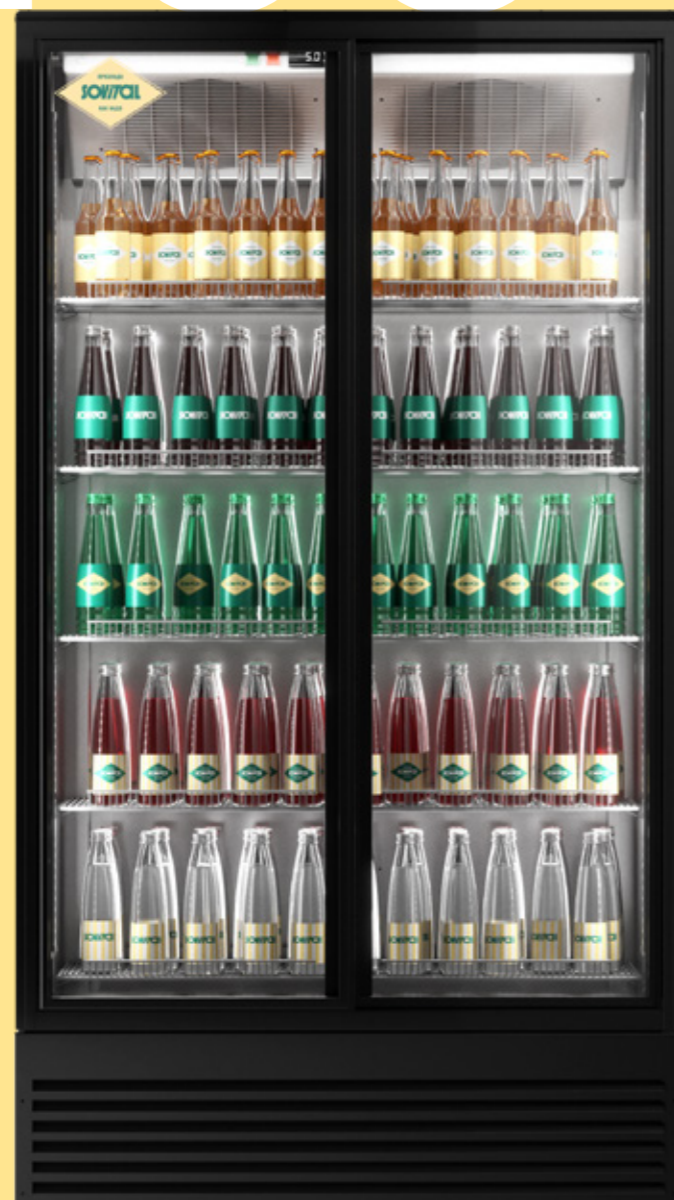

FD

SFD

OUTDOOR

1100

 Объем 1165 л

 Гибкость конфигурации

 Нагрузка на полку до 43 кг

 Яркая вертикальная LED-подсветка