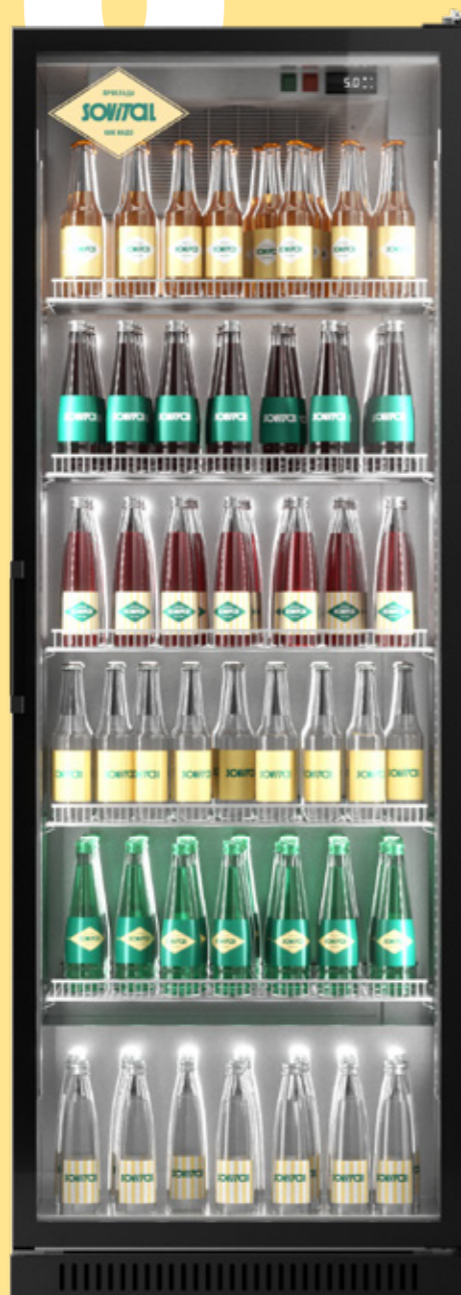

800

Объем 800 л

Гибкость конфигурации

Нагрузка на полку до 70 кг

Яркая вертикальная LED-подсветка

FD

OUTDOOR

EAZY 800 — когда нужна максимальная отдача

Вместимость 800 л – это вызов конкурентам! Сбалансированная система с конденсатором в агрегатном отсеке гарантирует стабильность при любых нагрузках.

Хладагент R290 и класс энергоэффективности A+ экономят бюджет. А усиленные полки (нагрузка до 71 кг!) и продуманное внутреннее освещение делают его не просто функциональным, а стратегическим активом.

Характеристики

Объем, л	800
Макс. загрузка, банок 0,5 л	432
Фейсинг (банок 0,5 л на полке), шт	7
Габаритные размеры (ВхШхГ), мм	2155×750×820
Занимаемая площадь, м²	~0.62
Вес нетто, кг	165
Потребление э/э (кВт/сутки)	4
Потребляемая мощность, Вт	470
Класс энергоэффективности	A+
Хладагент	R290
Тип испарителя	OUTDOOR (по запросу) – медно-алюминиевый испаритель с осевым вентилятором.
Тип двери	FD – дверь с рамой на алюминиевом профиле.
Материал корпуса	Окрашенная оцинкованная сталь
Нагрузка на полку, кг	70
Электронный блок управления	Да
Доводчик двери	Да
Заменяемый стеклопакет	Да
Индивидуальный электронный паспорт	Да
Базовый замок	Опция
Электромеханический замок	Опция
Ценникдержатели (6 шт)	Опция
Вместимость в контейнер (20/40)	12/28
Вместимость в еврофуру, шт	45