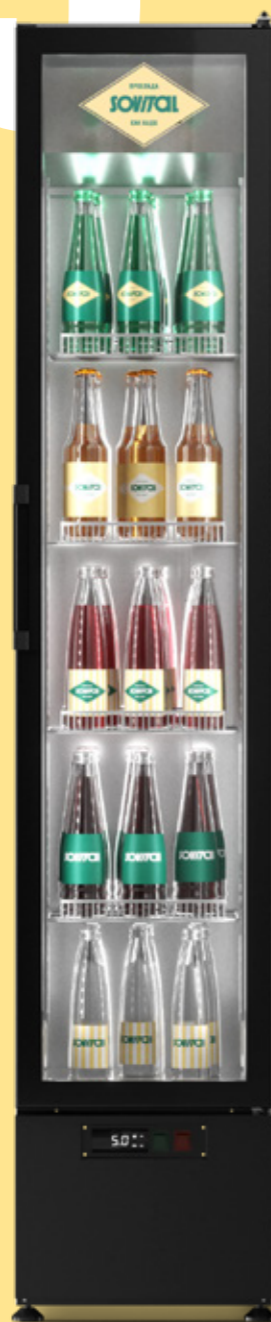

195

Объем 190 л

Гибкость конфигурации

Нагрузка на полку до 16 кг

Яркая вертикальная LED-подсветка

FD

SFD

INDOOR

EAZY 195 — твой надёжный партнёр в борьбе за каждую продажу!

Работает безупречно как в помещениях, так и на улице, благодаря возможности выбрать нужную конфигурацию испарителя. Продуманная хладосистема не боится жары до +32 °С и влажности до 60% — стабильность гарантирована. Хладагент R290 (пропан) делает EAZY не только энергоэффективным, но и экологичным выбором.

Прочный алюминиевый профиль двери, сталь с полимерным покрытием и металлическая ручка — всё для долговечного использования.

Характеристики

Объем, л	190
Макс. загрузка, банок 0,5 л	80
Фейсинг (банок 0,5 л на полке), шт	4
Габаритные размеры (ВхШхГ), мм	2000×395×485
Занимаемая площадь, м²	~0.19
Вес нетто, кг	72
Потребление э/э (кВт/сутки)	2,3
Потребляемая мощность, Вт	230
Класс энергоэффективности	A+
Хладагент	R290
Тип испарителя	INDOOR — тангенциальный вентилятор и плоский испаритель
Тип двери	Опция: FD — дверь с рамой на алюминиевом профиле; NFD — безрамная дверь; SFD — дверь со сферическим стеклом.
Материал корпуса	Окрашенная оцинкованная сталь
Нагрузка на полку, кг	16
Электронный блок управления	Да
Доводчик двери	Да
Заменяемый стеклопакет	Да
Индивидуальный электронный паспорт	Да
Базовый замок	Опция
Электромеханический замок	Опция
Ценникодержатели (6 шт)	Опция
Вместимость в контейнер (20/40)	44/96
Вместимость в еврофуру, шт	108