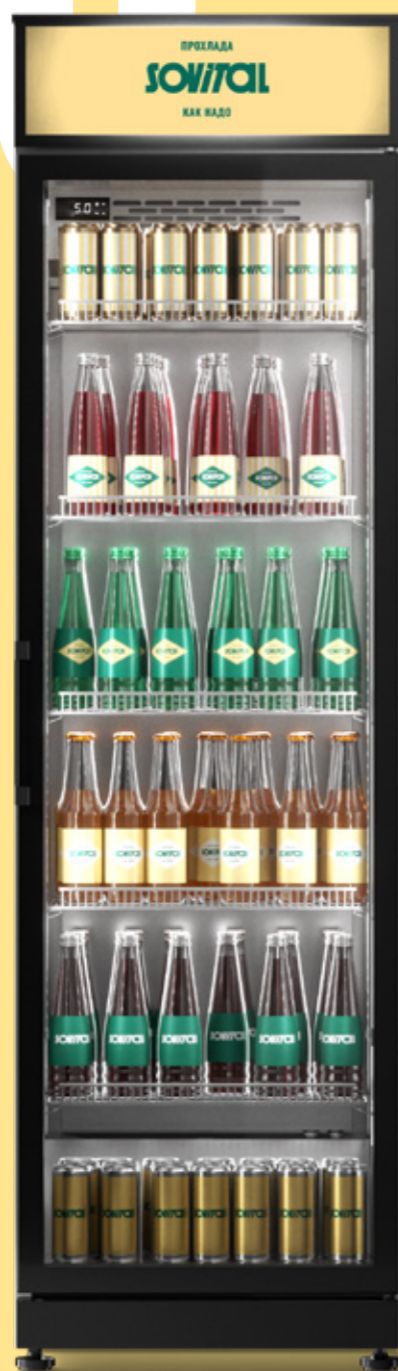

370

Объем 370 л

Гибкость конфигурации

Нагрузка на полку до 34 кг

Яркая вертикальная LED-подсветка

EAZY 370 — для тех, кто играет по-крупному!

Вместимость 370 л превращает его в главную точку притяжения в баре или магазине. Мощная холодильная система уверенно держит температуру даже в жаркие дни.

Испаритель для помещений, проволочный конденсатор и хладагент R290 — формула надежности и экономии. Алюминиевый профиль и сталь с покрытием выдерживают самые интенсивные нагрузки.

Характеристики

Объем, л	370
Макс. загрузка, банок 0,5 л	196
Фейсинг (банок 0,5 л на полке), шт	7
Габаритные размеры (ВхШхГ), мм	2015×590×590
Занимаемая площадь, м²	~0.35
Вес нетто, кг	90
Потребление э/э (кВт/сутки)	2,9
Потребляемая мощность, Вт	300
Класс энергоэффективности	A+
Хладагент	R290
Тип испарителя	INDOOR — тангенциальный вентилятор и плоский испаритель
Тип двери	Опция: FD — дверь с рамой на алюминиевом профиле; NFD — безрамная дверь; SFD — дверь со сферическим стеклом.
Материал корпуса	Окрашенная оцинкованная сталь
Нагрузка на полку, кг	34
Электронный блок управления	Да
Доводчик двери	Да
Заменяемый стеклопакет	Да
Индивидуальный электронный паспорт	Да
Базовый замок	Опция
Электромеханический замок	Опция
Ценникодержатели (6 шт)	Опция
Вместимость в контейнер (20/40)	27/57
Вместимость в еврофуру, шт	86

FD

NFD

SFD

INDOOR